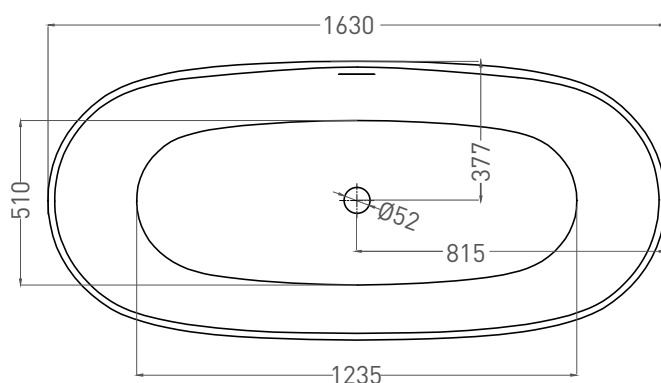

# SOFIA 165x75

ОТДЕЛЬНОСТОЯЩАЯ ВАННА 102511G

Дизайн: Salini SRL

**salini**  
L'ANIMA DELL'ACQUA

**Размеры:** 1630 x 754 x 580 мм  
**Вес нетто / брутто:** 120 / 171 кг  
**Объём до перелива:** 275 л  
**Глубина до перелива:** 375 мм  
**Материал:** S-Sense  
**Покрытие:** глянцевое  
**Цвет:** RAL / белый  
**Комплектация:** интегрированный слив-перелив, сифон, донный клапан Click-clack в цвет изделия с логотипом Salini  
**Требуемый смеситель:** напольный  
**Гарантия:** 10 лет  
**Производство:** Италия / Россия

# SOFIA 165x75

ОТДЕЛЬНОСТОЯЩАЯ ВАННА 102521M

Дизайн: Salini SRL

**salini**  
L'ANIMA DELL'ACQUA

**Размеры:** 1635 x 755 x 575 мм

**Вес нетто / брутто:** 90 / 141 кг

**Объём до перелива:** 275 л

**Глубина до перелива:** 380 мм