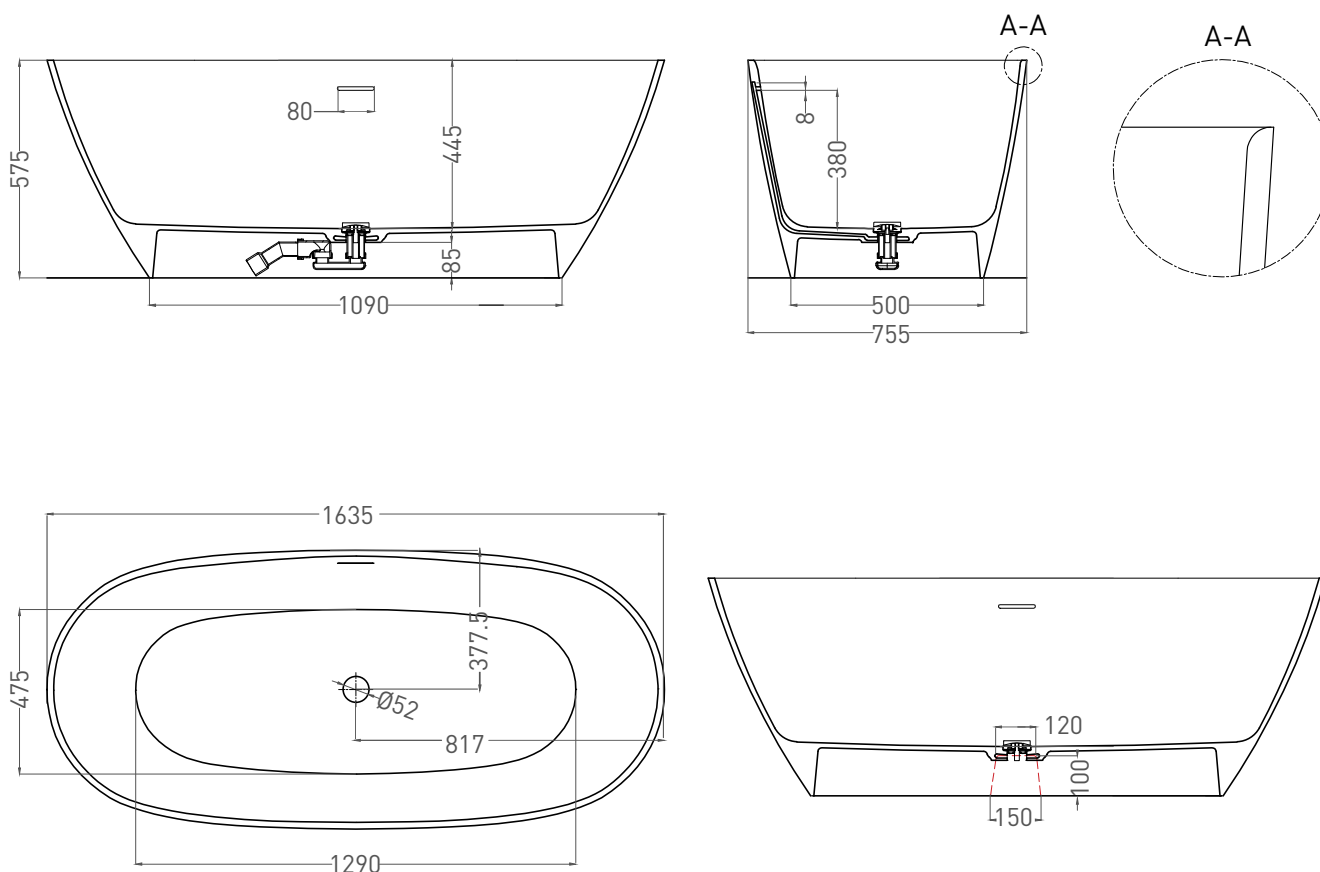

SOFIA 165x75

ОТДЕЛЬНОСТОЯЩАЯ ВАННА 102521M

Дизайн: Salini SRL

salini
L'ANIMA DELL'ACQUA

Размеры: 1635 x 755 x 575 мм

Вес нетто / брутто: 90 / 141 кг

Объём до перелива: 275 л

Глубина до перелива: 380 мм

Материал: S-Stone

Покрытие: матовое

Цвет: RAL / белый

Комплектация: интегрированный слив-перелив, сифон, донный клапан

Click-clack в цвет изделия

с логотипом Salini

Требуемый смеситель: напольный

Гарантия: 10 лет

Производство: Италия / Россия

* Расположение стандартного технологического отверстия на задней стенке. В базовую комплектацию не входит, заказывается отдельно.

Salini SRL

20122 Italia, Milano, Largo Ildefonso Schuster, 1

info@salini-srl.com

www.salini-srl.com

© Salini SRL - All rights reserved

Все права защищены. Несанкционированное копирование, публикация, полное или частичное воспроизведение запрещены.