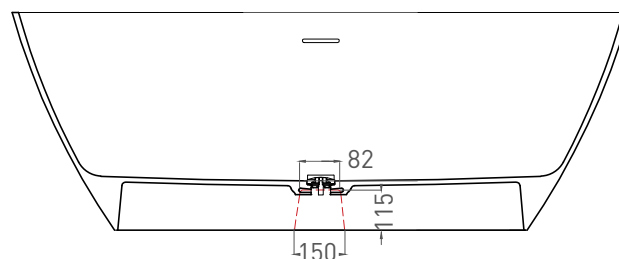

# SOFIA 165x75

ОТДЕЛЬНОСТОЯЩАЯ ВАННА 102511G

Дизайн: Salini SRL

**salini**  
L'ANIMA DELL'ACQUA

**Размеры:** 1630 x 754 x 580 мм  
**Вес нетто / брутто:** 120 / 171 кг  
**Объём до перелива:** 275 л  
**Глубина до перелива:** 375 мм  
**Материал:** S-Sense  
**Покрытие:** глянцевое  
**Цвет:** RAL / белый  
**Комплектация:** интегрированный слив-перелив, сифон, донный клапан Click-clack в цвет изделия с логотипом Salini  
**Требуемый смеситель:** напольный  
**Гарантия:** 10 лет  
**Производство:** Италия / Россия

# SOFIA 165x75

ОТДЕЛЬНОСТОЯЩАЯ ВАННА 102521M

Дизайн: Salini SRL

**salini**  
L'ANIMA DELL'ACQUA

**Размеры:** 1635 x 755 x 575 мм

**Вес нетто / брутто:** 90 / 141 кг

**Объём до перелива:** 275 л

**Глубина до перелива:** 380 мм