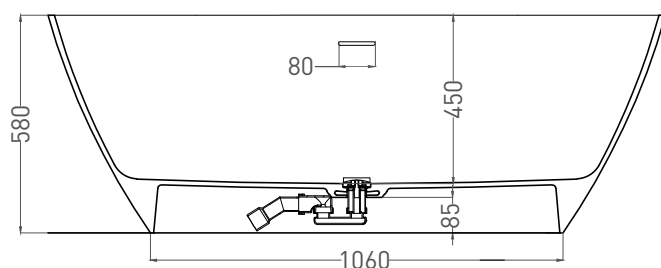

# SOFIA 165x75

ОТДЕЛЬНОСТОЯЩАЯ ВАННА 102511G

Дизайн: Salini SRL

**salini**  
L'ANIMA DELL'ACQUA

**Размеры:** 1630 x 754 x 580 мм  
**Вес нетто / брутто:** 120 / 171 кг  
**Объём до перелива:** 275 л  
**Глубина до перелива:** 375 мм  
**Материал:** S-Sense  
**Покрытие:** глянцевое  
**Цвет:** RAL / белый  
**Комплектация:** интегрированный слив-перелив, сифон, донный клапан Click-clack в цвет изделия с логотипом Salini  
**Требуемый смеситель:** напольный  
**Гарантия:** 10 лет  
**Производство:** Италия / Россия

\* Расположение стандартного технологического отверстия на задней стенке. В базовую комплектацию не входит, заказывается отдельно.

# SOFIA 165x75

ОТДЕЛЬНОСТОЯЩАЯ ВАННА 102521M

Дизайн: Salini SRL

**salini**  
L'ANIMA DELL'ACQUA

**Размеры:** 1635 x 755 x 575 мм

**Вес нетто / брутто:** 90 / 141 кг

**Объём до перелива:** 275 л

**Глубина до перелива:** 380 мм