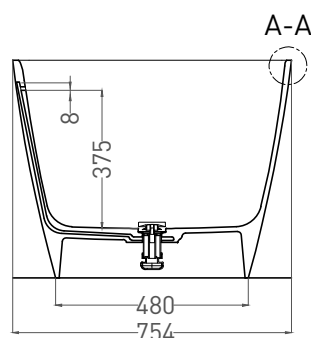

# SOFIA 165x75

ОТДЕЛЬНОСТОЯЩАЯ ВАННА 102511G

Дизайн: Salini SRL

**salini**  
L'ANIMA DELL'ACQUA

**Размеры:** 1630 x 754 x 580 мм  
**Вес нетто / брутто:** 120 / 171 кг  
**Объём до перелива:** 275 л  
**Глубина до перелива:** 375 мм  
**Материал:** S-Sense  
**Покрытие:** глянцевое  
**Цвет:** RAL / белый  
**Комплектация:** интегрированный слив-перелив, сифон, донный клапан Click-clack в цвет изделия с логотипом Salini  
**Требуемый смеситель:** напольный  
**Гарантия:** 10 лет  
**Производство:** Италия / Россия

\* Расположение стандартного технологического отверстия на задней стенке. В базовую комплектацию не входит, заказывается отдельно.

# SOFIA 165x75

ОТДЕЛЬНОСТОЯЩАЯ ВАННА 102521M

Дизайн: Salini SRL

**salini**  
L'ANIMA DELL'ACQUA

**Размеры:** 1635 x 755 x 575 мм

**Вес нетто / брутто:** 90 / 141 кг

**Объём до перелива:** 275 л

**Глубина до перелива:** 380 мм